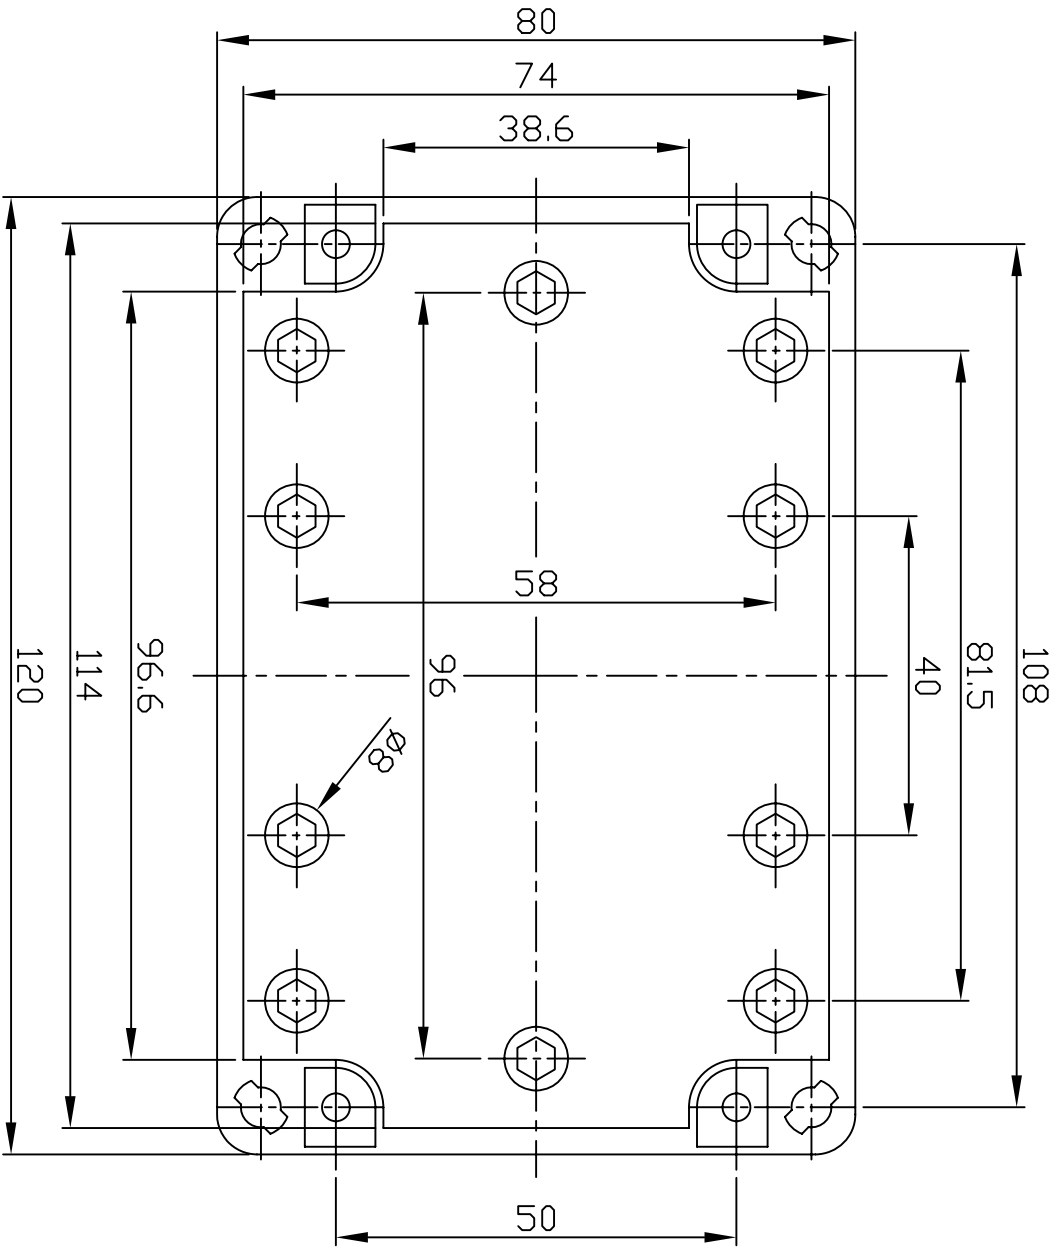

G2105 / G3109

宣文實業有限公司
GAINTA INDUSTRIES LTD.

設計
DES'D
BY

繪圖
DRA'D
BY

核圖
CHK'D
BY

比例
SCALE

日期
DATE

材質
MATE.

圖名
TITLE:
G2105/G3109

圖號
DWG NO.:

圖號
REVISED

說明
DESCRIPTION