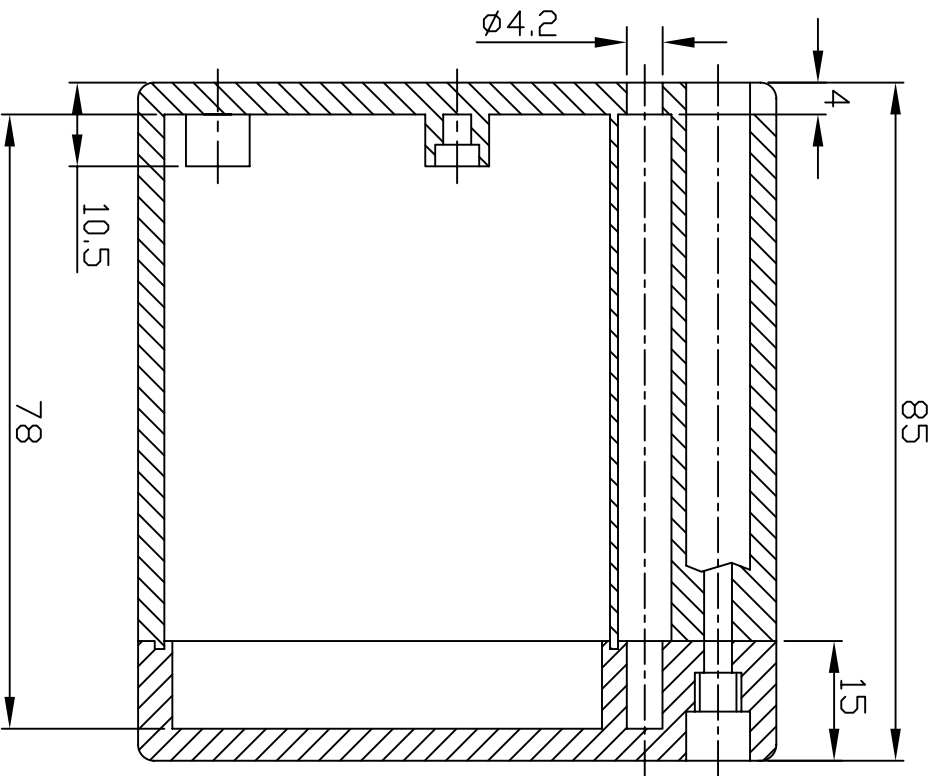

G2105 / G3109

宣文實業有限公司
GAINTA INDUSTRIES LTD.

設計
DES'D
BY

繪圖
DRA'D
BY

核圖
CHK'D
BY

比例
SCALE

日期
DATE

材質
MATE.

圖名
TITLE:
G2105/G3109

圖號
DWG NO.:

圖號
REVISED

說明
DESCRIPTION