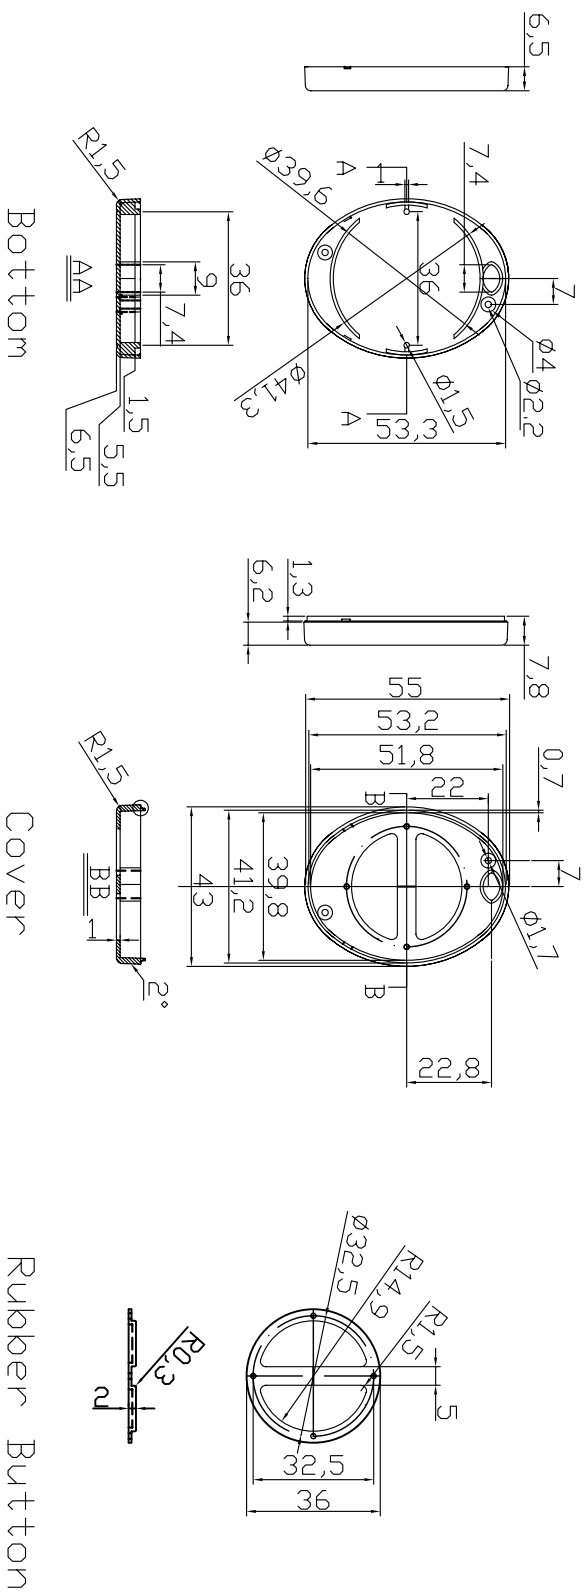

G1402-2

Note: Two colour are available in black and light grey.

宣又實業有限公司
GAINTA INDUSTRIES LTD.

設計
DESIGN
BY

繪圖
DRAWN
BY

核圖
CHECKED
BY

比例
SCALE

日期
DATE

材質
MATERIAL

圖名
TITLE

G1402-2

圖號
DWG NO.

圖號
REVISED

說明
DESCRIPTION