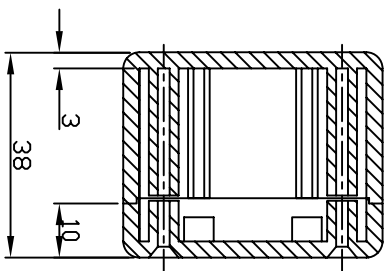

G1068B/G

宣文實業有限公司
GAINTA INDUSTRIES LTD.

設計 BY	DESIGN	繪圖 BY	DRAWN	核圖 BY	CHECKED	比例 SCALE	日期 DATE	材質 MATE	ABS	圖名 TITLE	G1068B,G	圖號 DVG NO.	圖號 REVISED	說明 DESCRIPTION
----------	--------	----------	-------	----------	---------	-------------	------------	------------	-----	-------------	----------	---------------	---------------	-------------------