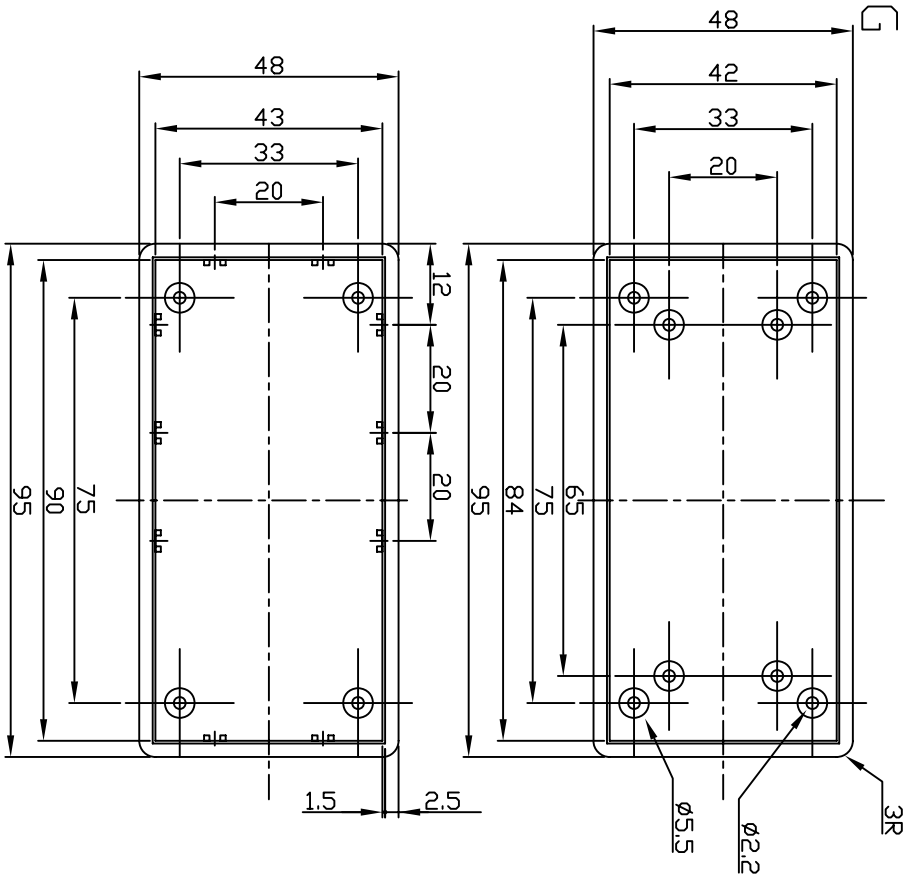

G1068B/G

宣文實業有限公司
GAINTA INDUSTRIES LTD.

設計 BY	DESIGN	繪圖 BY	DRAWN	核圖 BY	CHECKED	比例 SCALE	日期 DATE	材質 MATE	ABS	圖名 TITLE	G1068B,G	圖號 DVG NO.	圖號 REVISED	說明 DESCRIPTION
----------	--------	----------	-------	----------	---------	-------------	------------	------------	-----	-------------	----------	---------------	---------------	-------------------