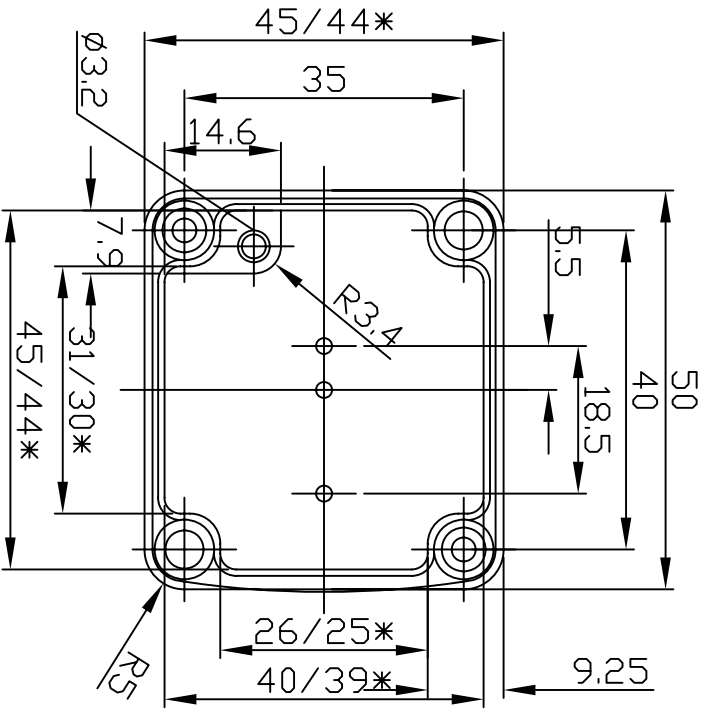

G101

宣文實業有限公司
GAINTA INDUSTRIES LTD.

設計
DES'D
BY

繪圖
DRA'D
BY

核圖
CHK'D
BY

比例
SCALE

日期
DATE

材質
MATE.
ALU

圖名
TITLE:
G101

圖號
DWG NO.:

圖號
REVISED

說明
DESCRIPTION