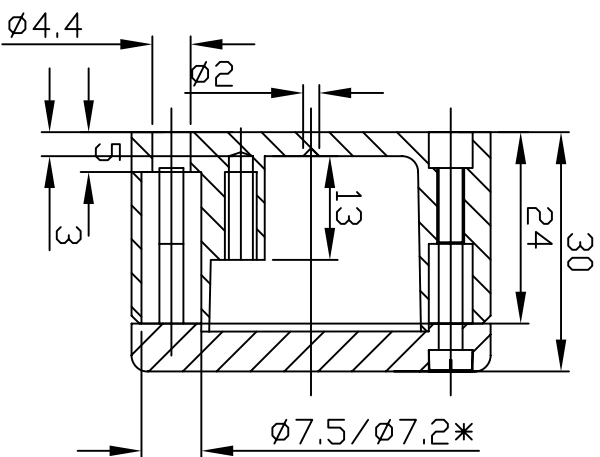

G101

宣文實業有限公司
GAINTA INDUSTRIES LTD.

設計
DES'D
BY

繪圖
DRA'D
BY

核圖
CHK'D
BY

比例
SCALE

日期
DATE

材質
MATE.
ALU

圖名
TITLE:
G101

圖號
DWG NO.:

圖號
REVISED

說明
DESCRIPTION